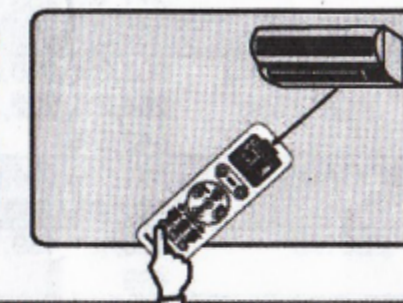

3 Нажмите кнопку ОК, и выбранный код типа кондиционера перестанет мигать.

4 Нажатием кнопки проверьте, выполняются ли соответствующие функции. Если да - настройка завершена, если нет - повторите действия из пунктов 2 - 3.

C Цифровой автоматический поиск кода кондиционера

1 Вручную включите кондиционер в сеть и направьте ПДУ на окошко приёма сигнала на кондиционере.

2 Нажмите и удерживайте кнопку SET (около 6 сек.), пока в окошке изменяются коды типов кондиционеров, отображая выбранный Вами режим быстрого поиска. Для останова поиска нажмите кнопку «OK», после этого кондиционер должен автоматически включиться.

C Цифровой автоматический поиск кода кондиционера

3 Нажатием кнопки проверьте, выполняются ли соответствующие функции (кроме кнопки уменьшения/увеличения температуры, кнопки включения-выключения таймера и кнопки SET. Если да - настройка выполнена успешно, если нет - повторите действия из пункта 2.