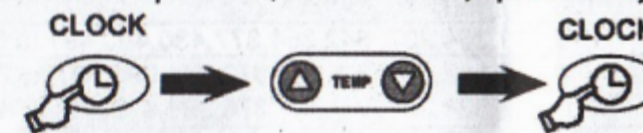

Функция настройки часов

Для включения режима настройки часов нажмите и удерживайте в течение 3 секунд кнопку часов (Clock), после чего символ часов начнёт мигать. Для установки текущего времени используйте кнопки увеличения/уменьшения температуры, чтобы выйти из режима, нажмите ещё раз кнопку часов.