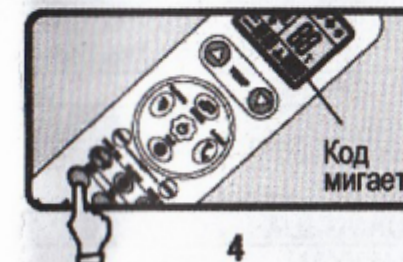

B Ввод кода вручную

1 Вручную включите кондиционер в сеть, в таблице кодов найдите тип кондиционера, после этого найдите первый код для нужного типа. Например, для кондиционеров Haier:

Марка	Код
Haier	062,072,097,106, 134,141,144,193, 205,208,210,223, 324,371,394,405, 423,468,493,513, 523,531

2 Нажмите и удерживайте кнопку SET (около 3 сек.), пока в окошке не начнёт мигать код типа кондиционера. Нажимайте кнопки увеличения/уменьшения температуры, пока в окошке не начнёт мигать нужный код. Если код правильный, кондиционер начнёт работать.

3 Нажмите кнопку ОК, и выбранный код типа кондиционера перестанет мигать.

4 Нажатием кнопки проверьте, выполняются ли соответствующие функции. Если да - настройка завершена, если нет - повторите действия из пунктов 2 - 3.