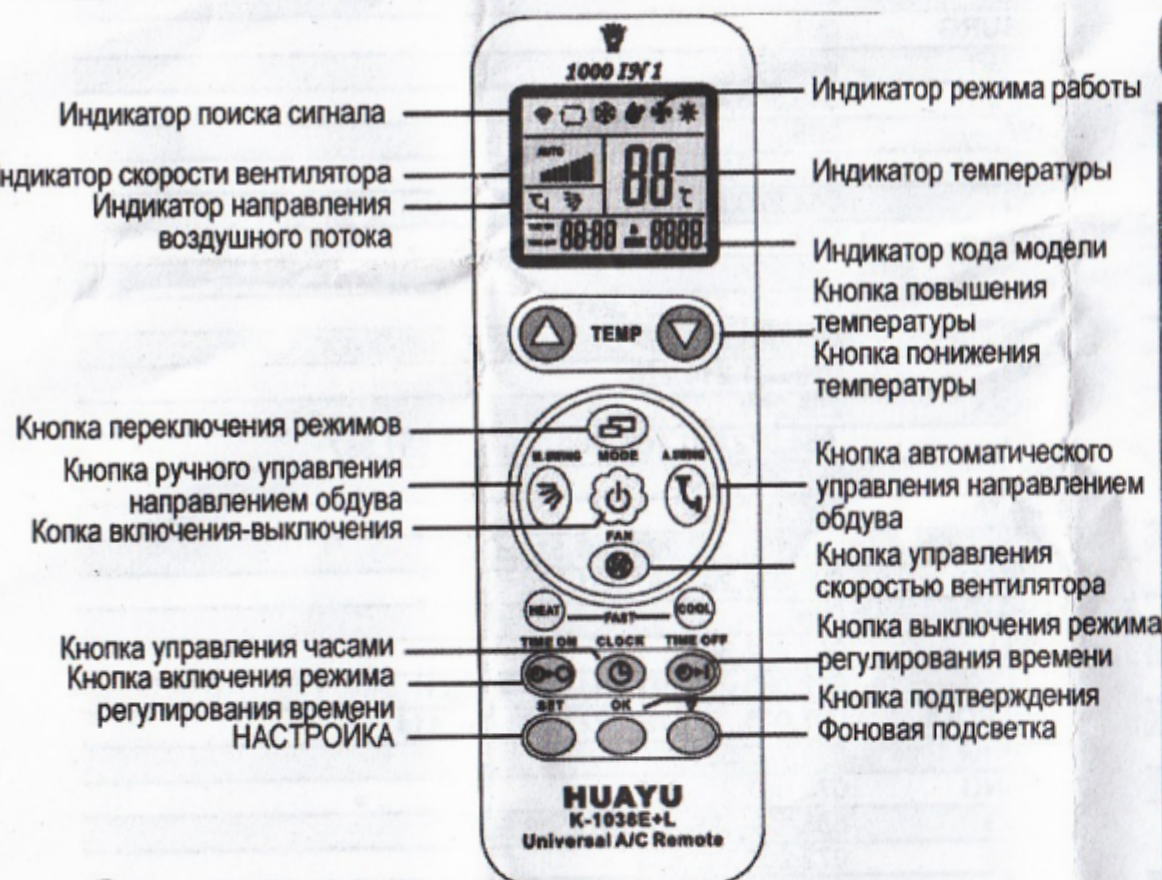

HUAYU®

Модель: K-1038E+L

Руководство пользователя универсального пульта дистанционного управления воздушным кондиционером

Информация о продукте

С помощью универсального пульта управления воздушным кондиционером K-1038E+L можно осуществлять управление воздушными кондиционерами практически всех марок и моделей, в ПДУ предусмотрена функция автоматического поиска кода, он отличается низким энергопотреблением, наличием всех необходимых функций, возможностью отправки сигнала с большого расстояния, простотой настройки и эксплуатации, оригинальным внешним видом и удобной формой. Пульт снабжён большим ЖК-дисплеем с понятными обозначениями настроек, встроенными часами и функцией включения/отключения таймера, что значительно повышает удобство эксплуатации.

Описание панели:

Примечания:

- Кнопки быстрого нагрева/охлаждения ("Fast cool/heat")
- Для автоматической установки прибора в режим охлаждения (21°C, поток воздуха средней интенсивности, автоматическое направление обдува) нажмите кнопку Fast cool.
 - Для автоматической установки прибора в режим нагрева (27°C), поток воздуха средней интенсивности, автоматическое направление обдува) нажмите кнопку Fast heat.