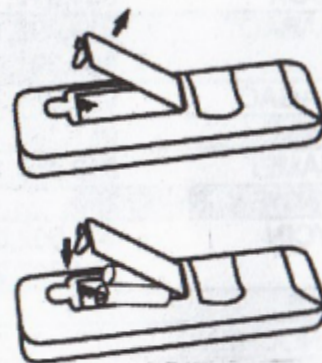

HUAYU®

Модель: K-1038E+L

Руководство пользователя универсального пульта дистанционного управления воздушным кондиционером

Информация о продукте

С помощью универсального пульта управления воздушным кондиционером K-1038E+L можно осуществлять управление воздушными кондиционерами практически всех марок и моделей, в ПДУ предусмотрена функция автоматического поиска кода, он отличается низким энергопотреблением, наличием всех необходимых функций, возможностью отправки сигнала с большого расстояния, простотой настройки и эксплуатации, оригинальным внешним видом и удобной формой. Пульт снабжён большим ЖК-дисплеем с понятными обозначениями настроек, встроенными часами и функцией включения/отключения таймера, что значительно повышает удобство эксплуатации.

Описание панели:

Примечания:

1. Кнопки быстрого нагрева/охлаждения ("Fast cool/heat")
2. Для автоматической установки прибора в режим охлаждения (21°C, поток воздуха средней интенсивности, автоматическое направление обдува) нажмите кнопку Fast cool.
   - Для автоматической установки прибора в режим нагрева (27°C), поток воздуха средней интенсивности, автоматическое направление обдува) нажмите кнопку Fast heat.

Установка батареек:

1. Снимите крышку с отсека для батареек на ПДУ и вставьте 2 новые батарейки №7.
2. Установите крышку отсека для батареек. В левом углу ЖК-дисплея появится таймер.

Настройка ПДУ

В настоящем ПДУ предусмотрены четыре режима настройки, обозначенные как A/B/C. Выберите один из режимов.

A Быстрый двухточечный поиск кода соответствующей модели