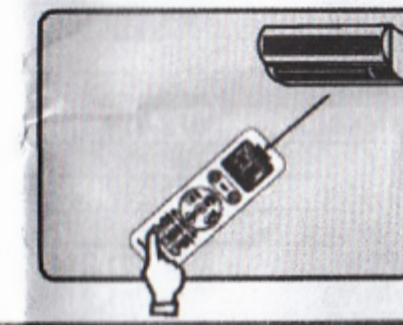

C Цифровой автоматический поиск кода кондиционера

1 Вручную включите кондиционер в сеть и направьте ПДУ на окошко приёма сигнала на кондиционере.

2 Нажмите и удерживайте кнопку SET (около 6 сек.), пока в окошке изменяются коды типов кондиционеров, отображая выбранный Вами режим быстрого поиска. Для останова поиска нажмите кнопку «OK», после этого кондиционер должен автоматически включиться.